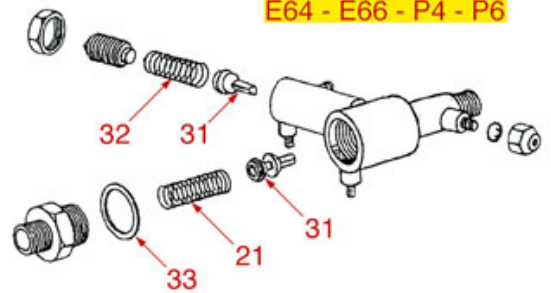

AUTOMATIC WATER INLET TAP

DUE - E91 - E97

COMPACT

NO STOP

E64 - E66 - P4 - P6 - NO STOP

E64 - E66 - P4 - P6

FAEMA

Position	LF code no.	Description
1	1348043	STAINLESS STEEL CIRCLIP J-22 UNI 7437
3	3186183	O-RING 0128 EPDM
4	1250162	NON-RETURN VALVE SPRING \varnothing 6.5x20 mm
5	1186134	TAP SPRING GUIDE
6	1324041	TAP SPINDLE
7	1186252	O-RING R3 EPDM
8	1120354	2-WAY SOLENOID VALVE PARKER 230V 50/60Hz
10	1186401	O-RING 02093 EPDM
11	1523419	NON-RETURN VALVE
12	1250162	NON-RETURN VALVE SPRING \varnothing 6.5x20 mm
13	1250161	TAP SPRING GUIDE
14	1250160	PIN SPRING \varnothing 14x23 mm
15	1186509	GASKET HOLDER FOR TAP
16	1186128	CONICAL EPDM SEAL \varnothing 12x4x4 mm
17	1324030	PIN FOR VALVE
18	1186252	O-RING R3 EPDM
19	1186129	FLAT EPDM GASKET \varnothing 15/6x10 mm
20	1186131	GASKET HOLDER FOR TAP
21	1250515	SPRING \varnothing 14x33 mm
22	1528014	WASHER \varnothing 15x11x0.5 mm
23	1186248	TEFLON FLAT GASKET \varnothing 27x20x1 mm
24	1241366	WATER INLET TAP KNOB
25	1225406	TAP LEVER BODY
26	1250159	VALVE SPRING \varnothing 7x30 mm
27	1186619	COPPER FLAT GASKET \varnothing 18x14x1.5 mm
28	1523416	INLET VALVE
29	1323003	STAINLESS STEEL BALL \varnothing 8 mm
31	1523418	NON-RETURN VALVE
32	1250158	VALVE SPRING \varnothing 14x28 mm
33	1186127	TEFLON FLAT GASKET \varnothing 27x20x0.5 mm