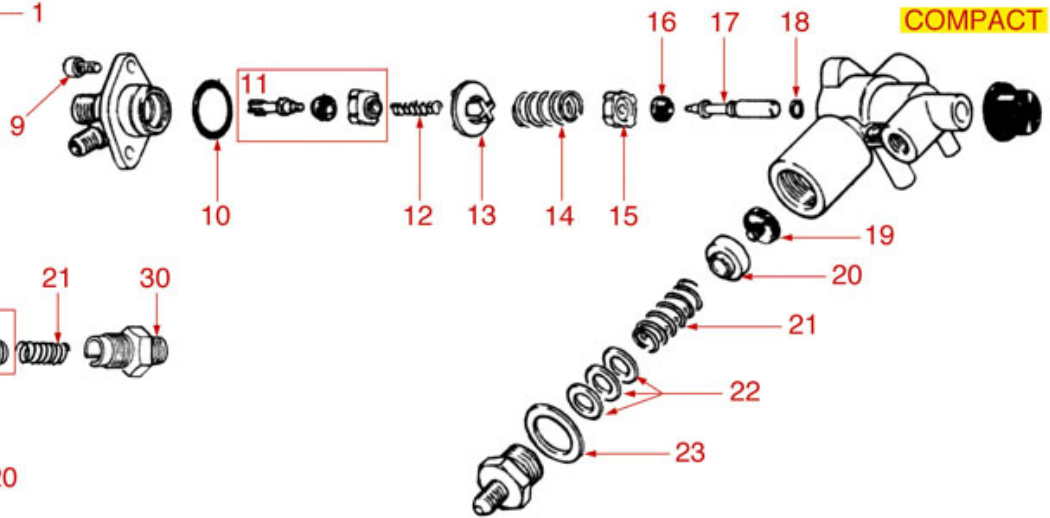

AUTOMATIC WATER INLET TAP

DUE - E91 - E97

COMPACT

NO STOP

E64 - E66 - P4 - P6 - NO STOP

E64 - E66 - P4 - P6

FAEMA

Position	LF code no.	Description
1	1348043	STAINLESS STEEL CIRCLIP J-22 UNI 7437
3	3186183	O-RING 0128 EPDM
4	1250162	NON-RETURN VALVE SPRING \varnothing 6.5x20 mm
5	1186134	TAP SPRING GUIDE
6	1324041	TAP SPINDLE
7	1186252	O-RING R3 EPDM
8	1120354	2-WAY SOLENOID VALVE PARKER 230V 50/60Hz
10	1186401	O-RING 02093 EPDM
11	1523419	NON-RETURN VALVE
12	1250162	NON-RETURN VALVE SPRING \varnothing 6.5x20 mm
13	1250161	TAP SPRING GUIDE
14	1250160	PIN SPRING \varnothing 14x23 mm
15	1186509	GASKET HOLDER FOR TAP
16	1186128	CONICAL EPDM SEAL \varnothing 12x4x4 mm
17	1324030	PIN FOR VALVE
18	1186252	O-RING R3 EPDM
19	1186129	FLAT EPDM GASKET \varnothing 15/6x10 mm
20	1186131	GASKET HOLDER FOR TAP
21	1250515	SPRING \varnothing 14x33 mm
22	1528014	WASHER \varnothing 15x11x0.5 mm
23	1186248	TEFLON FLAT GASKET \varnothing 27x20x1 mm
24	1241366	WATER INLET TAP KNOB
25	1225406	TAP LEVER BODY
26	1250159	VALVE SPRING \varnothing 7x30 mm
27	1186619	COPPER FLAT GASKET \varnothing 18x14x1.5 mm
28	1523416	INLET VALVE
29	1323003	STAINLESS STEEL BALL \varnothing 8 mm
31	1523418	NON-RETURN VALVE
32	1250158	VALVE SPRING \varnothing 14x28 mm
33	1186127	TEFLON FLAT GASKET \varnothing 27x20x0.5 mm