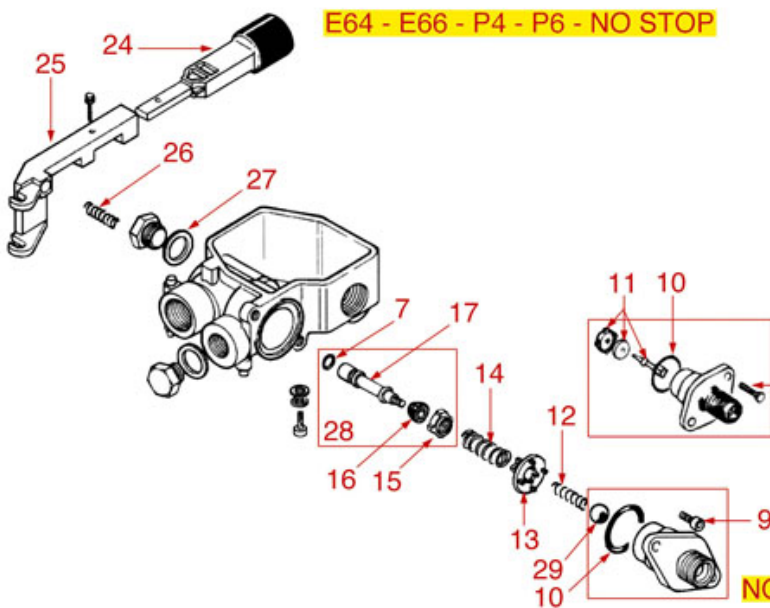

AUTOMATIC WATER INLET TAP

DUE - E91 - E97

COMPACT

NO STOP

E64 - E66 - P4 - P6 - NO STOP

E64 - E66 - P4 - P6

FAEMA

Position	LF code no.	Description
1	1348043	STAINLESS STEEL CIRCLIP J-22 UNI 7437
3	3186183	O-RING 0128 EPDM
4	1250162	NON-RETURN VALVE SPRING \varnothing 6.5x20 mm
5	1186134	TAP SPRING GUIDE
6	1324041	TAP SPINDLE
7	1186252	O-RING R3 EPDM
8	1120354	2-WAY SOLENOID VALVE PARKER 230V 50/60Hz
10	1186401	O-RING 02093 EPDM
11	1523419	NON-RETURN VALVE
12	1250162	NON-RETURN VALVE SPRING \varnothing 6.5x20 mm
13	1250161	TAP SPRING GUIDE
14	1250160	PIN SPRING \varnothing 14x23 mm
15	1186509	GASKET HOLDER FOR TAP
16	1186128	CONICAL EPDM SEAL \varnothing 12x4x4 mm
17	1324030	PIN FOR VALVE
18	1186252	O-RING R3 EPDM
19	1186129	FLAT EPDM GASKET \varnothing 15/6x10 mm
20	1186131	GASKET HOLDER FOR TAP
21	1250515	SPRING \varnothing 14x33 mm
22	1528014	WASHER \varnothing 15x11x0.5 mm
23	1186248	TEFLON FLAT GASKET \varnothing 27x20x1 mm
24	1241366	WATER INLET TAP KNOB
25	1225406	TAP LEVER BODY
26	1250159	VALVE SPRING \varnothing 7x30 mm
27	1186619	COPPER FLAT GASKET \varnothing 18x14x1.5 mm
28	1523416	INLET VALVE
29	1323003	STAINLESS STEEL BALL \varnothing 8 mm
31	1523418	NON-RETURN VALVE
32	1250158	VALVE SPRING \varnothing 14x28 mm
33	1186127	TEFLON FLAT GASKET \varnothing 27x20x0.5 mm