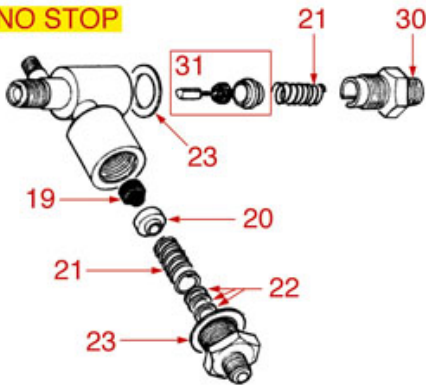

AUTOMATIC WATER INLET TAP

DUE - E91 - E97

COMPACT

NO STOP

E64 - E66 - P4 - P6 - NO STOP

E64 - E66 - P4 - P6

FAEMA

Position	LF code no.	Description
1	1348043	STAINLESS STEEL CIRCLIP J-22 UNI 7437
3	3186183	O-RING 0128 EPDM
4	1250162	NON-RETURN VALVE SPRING \varnothing 6.5x20 mm
5	1186134	TAP SPRING GUIDE
6	1324041	TAP SPINDLE
7	1186252	O-RING R3 EPDM
8	1120354	2-WAY SOLENOID VALVE PARKER 230V 50/60Hz
10	1186401	O-RING 02093 EPDM
11	1523419	NON-RETURN VALVE
12	1250162	NON-RETURN VALVE SPRING \varnothing 6.5x20 mm
13	1250161	TAP SPRING GUIDE
14	1250160	PIN SPRING \varnothing 14x23 mm
15	1186509	GASKET HOLDER FOR TAP
16	1186128	CONICAL EPDM SEAL \varnothing 12x4x4 mm
17	1324030	PIN FOR VALVE
18	1186252	O-RING R3 EPDM
19	1186129	FLAT EPDM GASKET \varnothing 15/6x10 mm
20	1186131	GASKET HOLDER FOR TAP
21	1250515	SPRING \varnothing 14x33 mm
22	1528014	WASHER \varnothing 15x11x0.5 mm
23	1186248	TEFLON FLAT GASKET \varnothing 27x20x1 mm
24	1241366	WATER INLET TAP KNOB
25	1225406	TAP LEVER BODY
26	1250159	VALVE SPRING \varnothing 7x30 mm
27	1186619	COPPER FLAT GASKET \varnothing 18x14x1.5 mm
28	1523416	INLET VALVE
29	1323003	STAINLESS STEEL BALL \varnothing 8 mm
31	1523418	NON-RETURN VALVE
32	1250158	VALVE SPRING \varnothing 14x28 mm
33	1186127	TEFLON FLAT GASKET \varnothing 27x20x0.5 mm