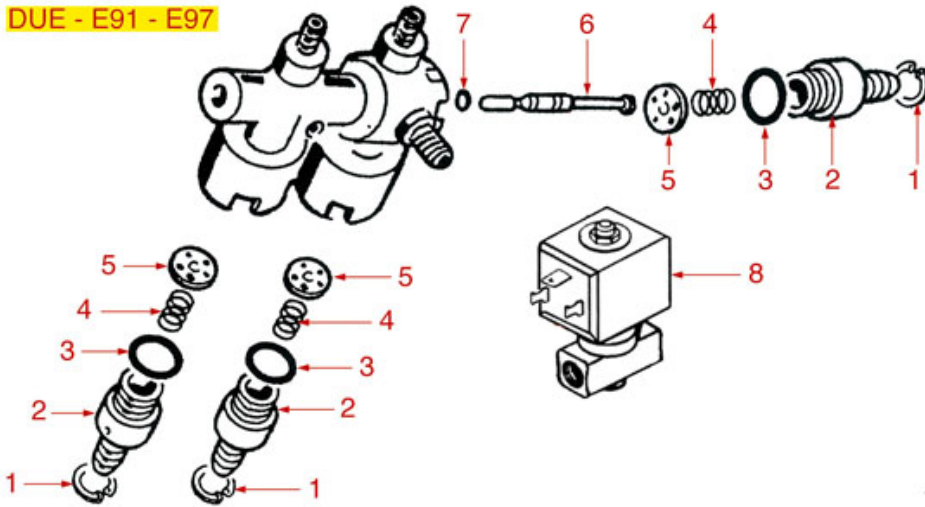

AUTOMATIC WATER INLET TAP

DUE - E91 - E97

COMPACT

NO STOP

E64 - E66 - P4 - P6 - NO STOP

E64 - E66 - P4 - P6

FAEMA

Position	LF code no.	Description
1	1348043	STAINLESS STEEL CIRCLIP J-22 UNI 7437
3	3186183	O-RING 0128 EPDM
4	1250162	NON-RETURN VALVE SPRING \varnothing 6.5x20 mm
5	1186134	TAP SPRING GUIDE
6	1324041	TAP SPINDLE
7	1186252	O-RING R3 EPDM
8	1120354	2-WAY SOLENOID VALVE PARKER 230V 50/60Hz
10	1186401	O-RING 02093 EPDM
11	1523419	NON-RETURN VALVE
12	1250162	NON-RETURN VALVE SPRING \varnothing 6.5x20 mm
13	1250161	TAP SPRING GUIDE
14	1250160	PIN SPRING \varnothing 14x23 mm
15	1186509	GASKET HOLDER FOR TAP
16	1186128	CONICAL EPDM SEAL \varnothing 12x4x4 mm
17	1324030	PIN FOR VALVE
18	1186252	O-RING R3 EPDM
19	1186129	FLAT EPDM GASKET \varnothing 15/6x10 mm
20	1186131	GASKET HOLDER FOR TAP
21	1250515	SPRING \varnothing 14x33 mm
22	1528014	WASHER \varnothing 15x11x0.5 mm
23	1186248	TEFLON FLAT GASKET \varnothing 27x20x1 mm
24	1241366	WATER INLET TAP KNOB
25	1225406	TAP LEVER BODY
26	1250159	VALVE SPRING \varnothing 7x30 mm
27	1186619	COPPER FLAT GASKET \varnothing 18x14x1.5 mm
28	1523416	INLET VALVE
29	1323003	STAINLESS STEEL BALL \varnothing 8 mm
31	1523418	NON-RETURN VALVE
32	1250158	VALVE SPRING \varnothing 14x28 mm
33	1186127	TEFLON FLAT GASKET \varnothing 27x20x0.5 mm